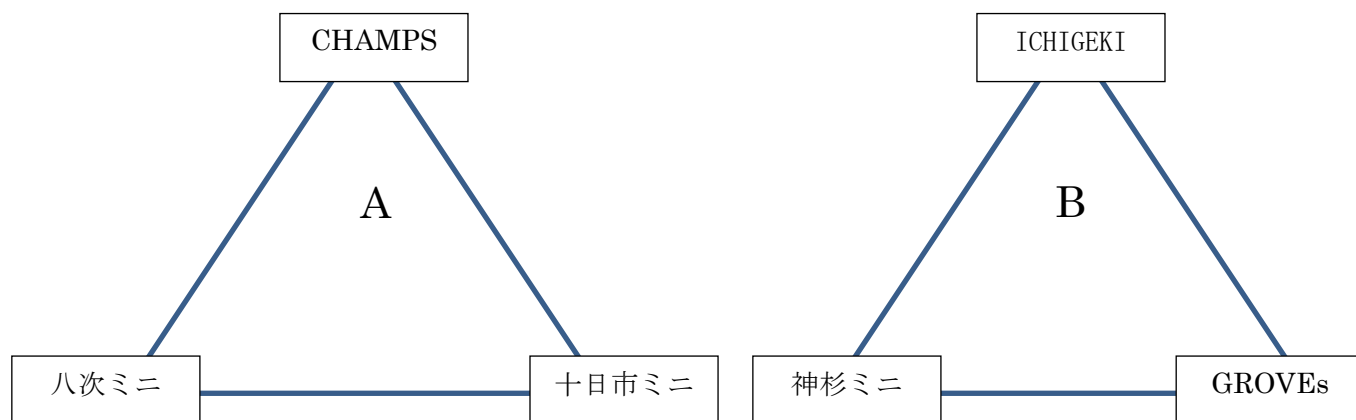

2018 GROVEs Cup 大会規程

【大会方法 (A チーム)】

- ・ディフェンスはマンツーマンディフェンスのみとする。(コミッショナーは置かず、審判に権限を与え必要と判断した場合は注意等を与える。)
- ・予選リーグ戦を実施し、各リーグ1位のチームが決勝戦に進む。各リーグ2位のチームは、全体の3位とする。(男女とも3位は2チームずつ)
- ・優勝チーム、2位、3位のチームにそれぞれ賞状を出す。
- ・各試合は6-1-6 (6) 6-1-6とし、同点の場合は、2分間の延長を行う。それでも決まらないときは、Vゴール方式とし、先に2点を先取したチームの勝ちとする。
- ・男女合同チームの場合は、原則として男子ブロックに参加とする。ただし、男子3年生以下の場合は、女子チームで参加することができる。
- ・その他選手の出場条件は次の通りとする。
  - ① 4年生以上が10名以上いる場合・・・ 正規のルールにのっとる。
  - ② 4年生以上が9名以下の場合・・・ 4年生以上の全選手が3Qまでに1回以上出場する。ただし、3年生以下の選手はこの限りでない。
    同じ選手が4Q出続けることがないように留意する。

※ 試合開始前に、スコアシートに No.を記入し、Qごとに副審が確認する。

【大会方法 (ちびっこゲーム)】

- ・ハーフタイムにちびっこゲームとして、6分間の流しのゲームを行う。(決勝戦では行わない)
- ・4年生以上でまだ入団して間もない選手については、入団から1番近いカップ戦にBチームの選手として出場することができる。
- ・人数が少なく、Bチームが編成できない場合は、Aチームから選手を出すことも可能とする。

<男子予選リーグ>