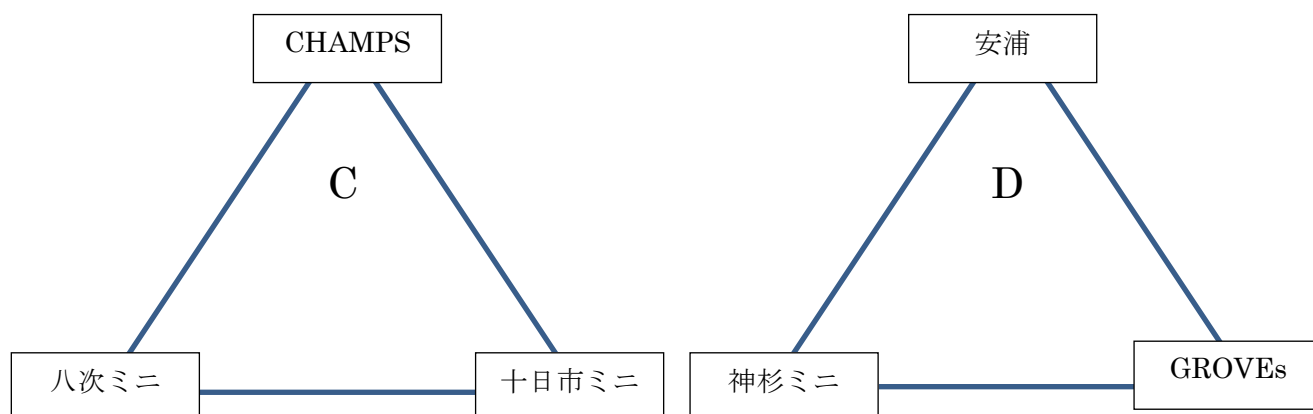

<女子予選リーグ>