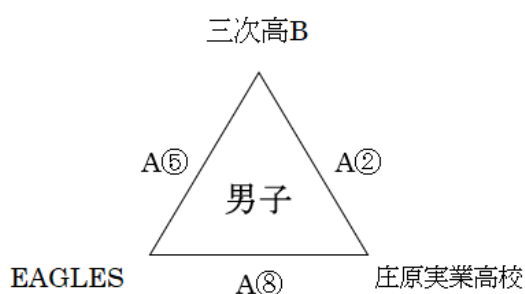

1 1 月 2 日 (土) 《 電 光 石 火 み よ し パ ー ク 》

チ ャ ム 名	対戦相手	対戦相手	勝数	負数	順位
三次高校☆	スコーピオンズ☆	十日市中☆	2	0	1
	(37 : 35)	(54 : 24)			
スコーピオンズ☆	三次高校☆	十日市中B☆	1	1	3
	(35 : 37)	(38 : 25)			
十日市中B☆	県立三次中☆	スコーピオンズ☆	1	1	2
	(49 : 12)	(25 : 38)			
県立三次中☆	十日市中☆	十日市中B☆	1	1	5
	(31 : 40)	(12 : 49)			
十日市中☆	県立三次中☆	三次高校☆	1	1	4
	(40 : 31)	(24 : 54)			

チ ャ ム 名	対戦相手	対戦相手	勝数	負数	順位
三次中	EXIT	三和スポーツクラブ	0	2	3
	(19 : 76)	(21 : 52)			
EXIT	三和スポーツクラブ	三次中	2	0	1
	(51 : 39)	(76 : 19)			
三和スポーツクラブ	三次中	EXIT	1	1	2
	(52 : 21)	(39 : 51)			

チ ャ ム 名	対戦相手	対戦相手	勝数	負数	順位
三次高校	PIGBOSS	SPIEL	0	2	3
	(22 : 72)	(33 : 65)			
PIGBOSS	SPIEL	三次高校	1	1	2
	(38 : 41)	(72 : 22)			
SPIEL	三次高校	PIGBOSS	2	0	1
	(65 : 33)	(41 : 38)			