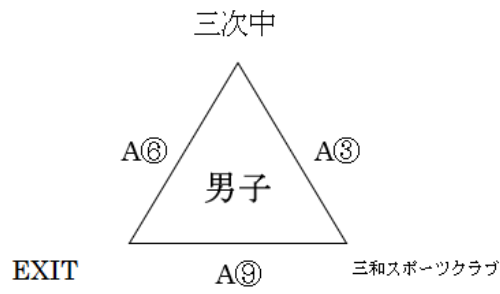

チ ャ ム 名	対戦相手	対戦相手	勝数	負数	順位
三次中	EXIT	三和スポーツクラブ	0	2	3
	(19 : 76)	(21 : 52)			
EXIT	三和スポーツクラブ	三次中	2	0	1
	(51 : 39)	(76 : 19)			
三和スポーツクラブ	三次中	EXIT	1	1	2
	(52 : 21)	(39 : 51)