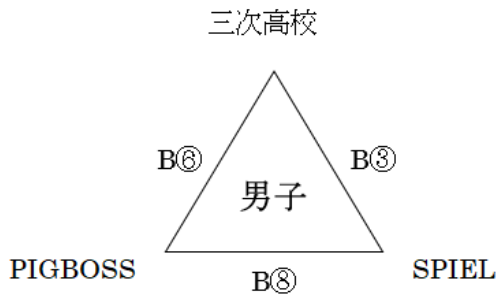

チ ャ ム 名	対戦相手	対戦相手	勝数	負数	順位
三次高校	PIGBOSS	SPIEL	0	2	3
	(22 : 72)	(33 : 65)			
PIGBOSS	SPIEL	三次高校	1	1	2
	(38 : 41)	(72 : 22)			
SPIEL	三次高校	PIGBOSS	2	0	1
	(65 : 33)	(41 : 38)