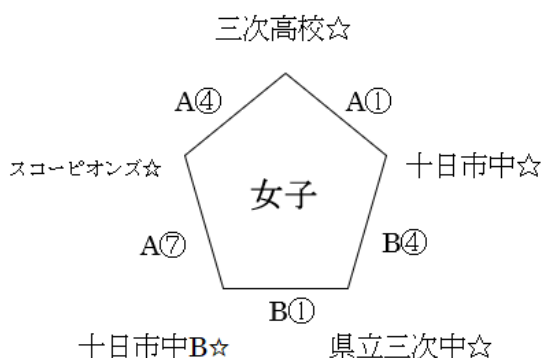

1 1 月 2 日 (土) 《 電 光 石 火 み よ し パ ー ク 》

チ ャ ム 名	対戦相手	対戦相手	勝数	負数	順位
三次高校☆	スコーピオンズ☆	十日市中☆	2	0	1
	(37 : 35)	(54 : 24)			
スコーピオンズ☆	三次高校☆	十日市中B☆	1	1	3
	(35 : 37)	(38 : 25)			
十日市中B☆	県立三次中☆	スコーピオンズ☆	1	1	2
	(49 : 12)	(25 : 38)			
県立三次中☆	十日市中☆	十日市中B☆	1	1	5
	(31 : 40)	(12 : 49)			
十日市中☆	県立三次中☆	三次高校☆	1	1	4
	(40 : 31)	(24 : 54)			

チ ャ ム 名	対戦相手	対戦相手	勝数	負数	順位
三次中	EXIT	三和スポーツクラブ	0	2	3
	(19 : 76)	(21 : 52)			
EXIT	三和スポーツクラブ	三次中	2	0	1
	(51 : 39)	(76 : 19)			
三和スポーツクラブ	三次中	EXIT	1	1	2
	(52 : 21)	(39 : 51)			

チ ャ ム 名	対戦相手	対戦相手	勝数	負数	順位
三次高校	PIGBOSS	SPIEL	0	2	3
	(22 : 72)	(33 : 65)			
PIGBOSS	SPIEL	三次高校	1	1	2
	(38 : 41)	(72 : 22)			
SPIEL	三次高校	PIGBOSS	2	0	1
	(65 : 33)	(41 : 38)			