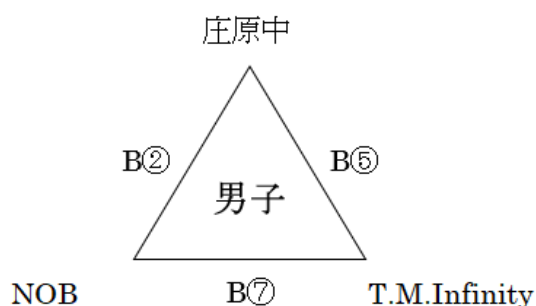

チ ャ ム 名	対戦相手	対戦相手	勝数	負数	順位
庄原中	NOB	T.M.Infinity	0	2	3
	(20 : 66)	(15 : 79)			
NOB	T.M.Infinity	庄原中	1	1	2
	(30 : 44)	(66 : 20)			
T.M.Infinity	庄原中	NOB	2	0	1
	(79 : 15)	(44 : 30)