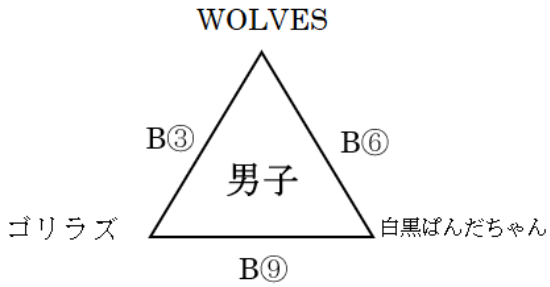

チ ー ム 名	対戦相手	対戦相手	勝数	負数	順位
WOLVES	ゴリラズ	白黒ぱんだちゃん	0	2	3
	(45 : 58)	(35 : 53)			
ゴリラズ	白黒ぱんだちゃん	WOLVES	2	0	1
	(42 : 37)	(58 : 45)			
白黒ぱんだちゃん	WOLVES	ゴリラズ	1	1	2
	(53 : 35)	(37 : 42)