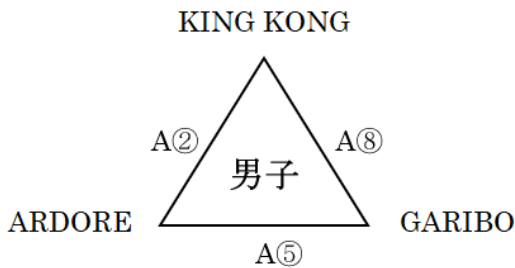

チ ャ ム 名	対戦相手	対戦相手	勝数	負数	順位
KING KONG	ARDORE	GARIBO	2	0	1
	(45 : 35)	(51 : 35)			
ARDORE	GARIBO	KING KONG	1	1	2
	(61 : 33)	(35 : 45)			
GARIBO	KING KONG	ARDORE	0	2	3
	(35 : 51)	(33 : 61)