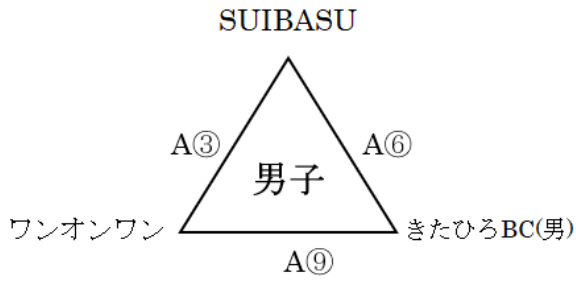

チ ー ム 名	対戦相手	対戦相手	勝数	負数	順位
SUIBASU	ワンオンワン	きたひろBC(男)	1	1	2
	(57 : 27)	(38 : 56)			
ワンオンワン	きたひろBC(男)	SUIBASU	0	2	3
	(25 : 39)	(27 : 57)			
きたひろBC(男)	SUIBASU	ワンオンワン	2	0	1
	(56 : 38)	(39 : 25)