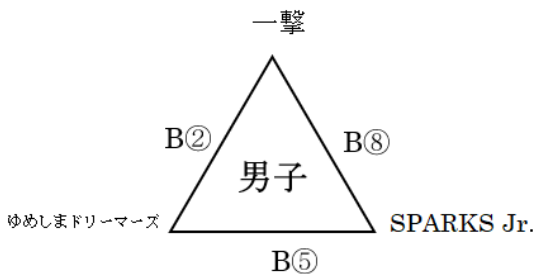

チ ャ ム 名	対戦相手	対戦相手	勝数	負数	順位
一撃	ゆめしまドリーマーズ	SPARKS Jr.	2	0	1
	(46 : 44)	(47 : 40)			
ゆめしまドリーマーズ	SPARKS Jr.	一撃	0	2	3
	(41 : 57)	(44 : 46)			
SPARKS Jr.	一撃	ゆめしまドリーマーズ	1	1	2
	(40 : 47)	(57 : 41)