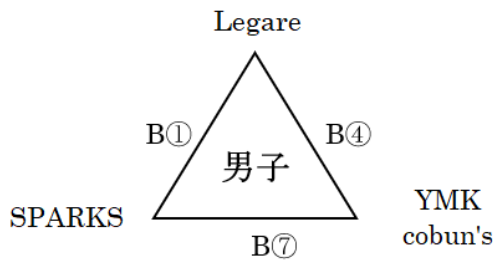

# 11月3日(日)《電光石火みよしパーク》

チ ャ ム 名	対戦相手	対戦相手	勝数	負数	順位
きたひろBC(女)☆	塩町中学校☆	SUNS☆	0	2	3
	( 24 : 57 )	( 15 : 42 )			
塩町中学校☆	SUNS☆	きたひろBC(女)☆	2	0	1
	( 31 : 30 )	( 57 : 24 )			
SUNS☆	きたひろBC(女)☆	塩町中学校☆	1	1	2
	( 42 : 15 )	( 30 : 31 )			