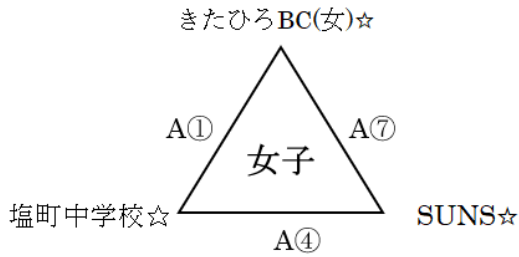

# 11月3日(日)《電光石火みよしパーク》

チ ャ ム 名	対戦相手	対戦相手	勝数	負数	順位
きたひろBC(女)☆	塩町中学校☆	SUNS☆	0	2	3
	( 24 : 57 )	( 15 : 42 )			
塩町中学校☆	SUNS☆	きたひろBC(女)☆	2	0	1
	( 31 : 30 )	( 57 : 24 )			
SUNS☆	きたひろBC(女)☆	塩町中学校☆	1	1	2
	( 42 : 15 )	( 30 : 31 )			